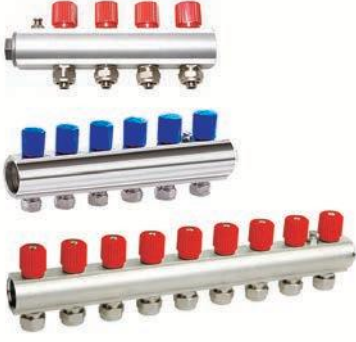

kollektörler & borular

KENDİNDEN VANALI KOLLEKTÖR

KOD	ÜRÜN ADI	KOLİ/AD.	FİYAT
8301	1" KOLLEKTÖR 2 AĞIZLI	30	933,00
8302	1" KOLLEKTÖR 3 AĞIZLI	20	1.399,00
8303	1" KOLLEKTÖR 4 AĞIZLI	20	1.860,00
8304	1" KOLLEKTÖR 5 AĞIZLI	18	2.330,00
8305	1" KOLLEKTÖR 6 AĞIZLI	14	2.793,00
8306	1" KOLLEKTÖR 7 AĞIZLI	14	3.258,00
8307	1" KOLLEKTÖR 8 AĞIZLI	10	3.722,00
8308	1" KOLLEKTÖR 9 AĞIZLI	10	4.188,00
8309	1" KOLLEKTÖR 10 AĞIZLI	10	4.653,00
8310	1" KOLLEKTÖR 11 AĞIZLI	10	5.119,00
8311	1" KOLLEKTÖR 12 AĞIZLI	10	5.586,00

KAYNAKLI DİRSEKLİ BORU

KOD	ÜRÜN ADI	KOLİ/AD.	FİYAT
8320	50 cm. DİRSEKLİ BAĞLANTI BORUSU	100	394,00
8321	60 cm. DİRSEKLİ BAĞLANTI BORUSU	100	411,00
8322	90 cm. DİRSEKLİ BAĞLANTI BORUSU	100	440,00

KAYNAKLI BORU NİPELLİ

KOD	ÜRÜN ADI	KOLİ/AD.	FİYAT
8330	50 cm. NİPELLİ BAĞLANTI BORUSU	125	385,00
8331	60 cm. NİPELLİ BAĞLANTI BORUSU	125	394,00
8332	90 cm. NİPELLİ BAĞLANTI BORUSU	125	430,00

KAYNAKLI ES' Lİ NİPELLİ BORU

KOD	ÜRÜN ADI	KOLİ/AD.	FİYAT
8340	50 cm. ES' Lİ NİPELLİ BAĞLANTI BORUSU	125	385,00
8341	60 cm. ES' Lİ NİPELLİ BAĞLANTI BORUSU	125	394,00
8342	90 cm. ES' Lİ NİPELLİ BAĞLANTI BORUSU	125	430,00