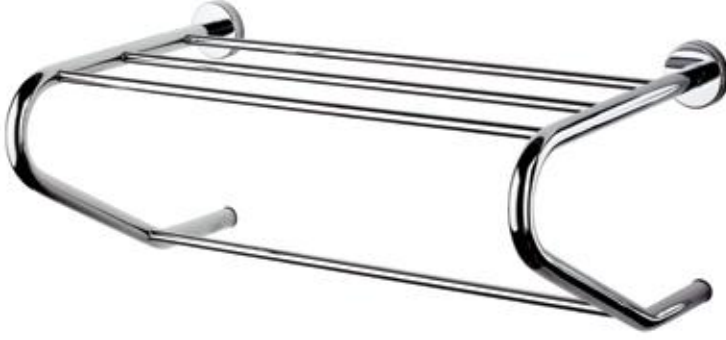

## Döner Askılık

Üçlü

74313

6 ₺ 1.570,00

**Destekli Raf Havluluk**  
Parlak Polisaj Paslanmaz

74117

6 ₺ 1.650,00

**Standart Raf Havluluk**  
Parlak Polisaj Paslanmaz