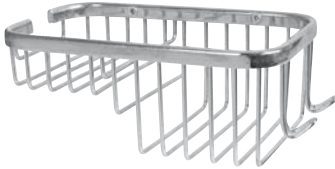

Standart Lifli Tel Süngerlik
Krom Pirinç 20x10cm

74034 12 850,00