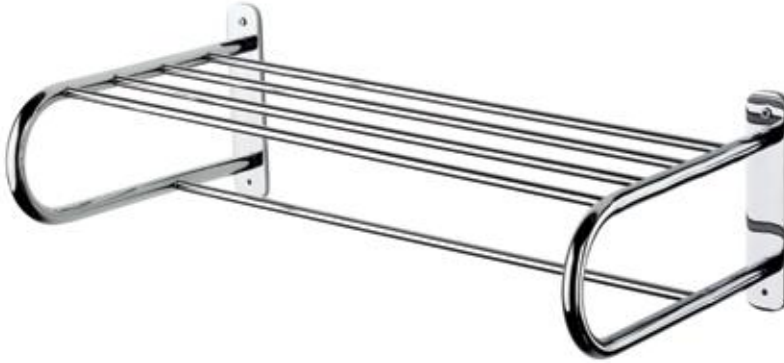

## Döner Askılık

Üçlü

74313

6 ₺ 1.570,00

**Destekli Raf Havluluk**  
Parlak Polisaj Paslanmaz

74117

6 ₺ 1.650,00

**Standart Raf Havluluk**  
Parlak Polisaj Paslanmaz