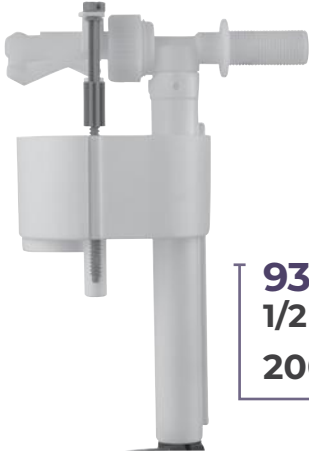

93 Y Plastik Nipelli 1/2 Yandan

20093YH 15 ₺ 315,00