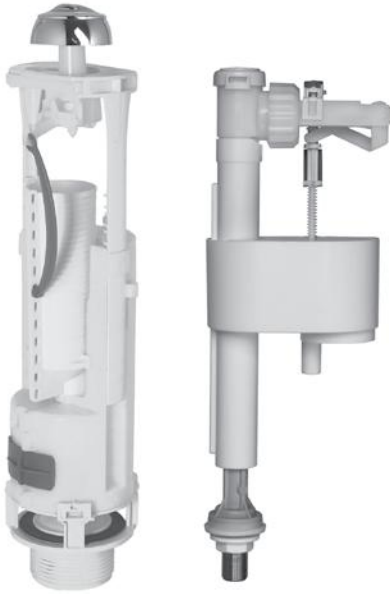

49/93 Optima 3/6 Lt.

24993 15 1.025,00

- Üstten basmalı çift kademeli
- Alttan su girişi
- Paslanmaz 304 montaj vidası ve somunu