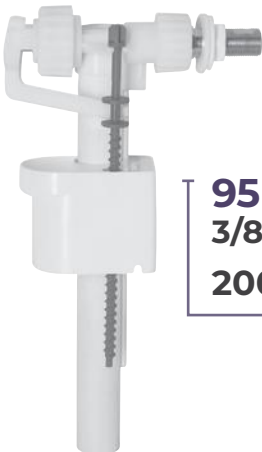

95 3/8 Yandan

20095 26 ₺ 590,00