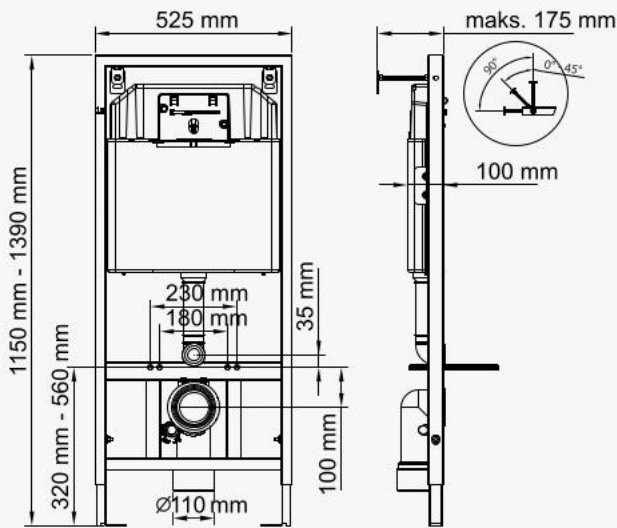

SLİM 80

İki Kademeli Gömme Rezervuar

visam

112-001

Alçıpan Duvarlar İçin Montaj

3.860 ₺