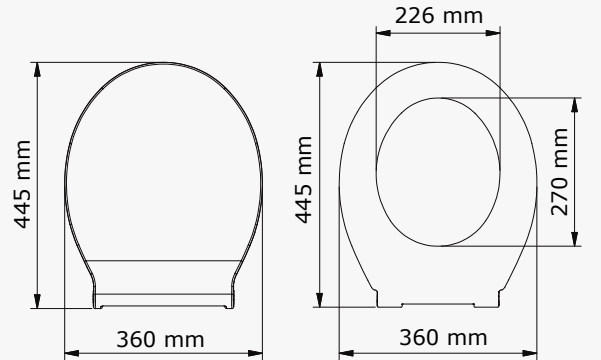

Begonya Slim

513-001 Metal Mentешeli

1.100 ₺

Koli Adedi
5

Yavaş
Kapanan