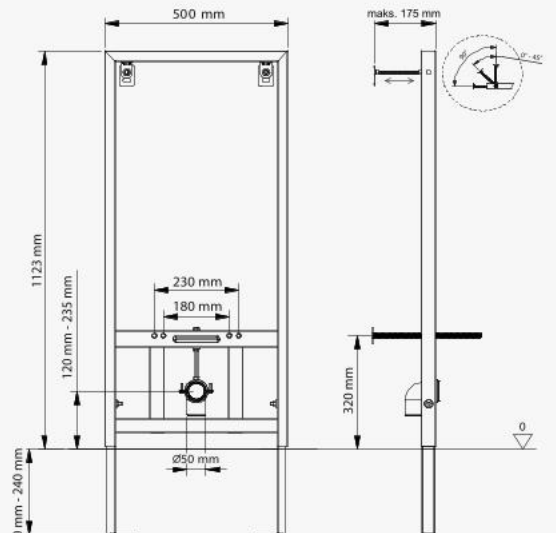

## Bide ve Klozet Konsolları

893-002

Asma Bide / Klozet Konsolu

2.940 ₺

893-006

Güçlendirilmiş  
Asma Bide / Klozet Konsolu

3.290 ₺