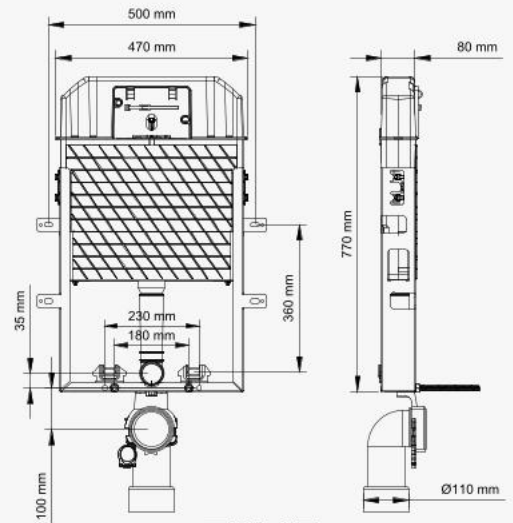

## İki Kademeli Gömme Rezervuar

visam

113-001

Sırt Sırta Montaj

7.375 ₺

Teknik Özellikler

110-002 Asma Klozetler İçin (Metal Ayaksız)

2.210 ₺