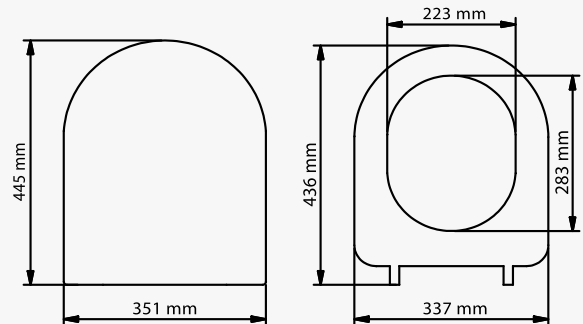

Nilüfer (Alttan Sıkmalı)

527-001 Plastik Mentешeli 435 ₺