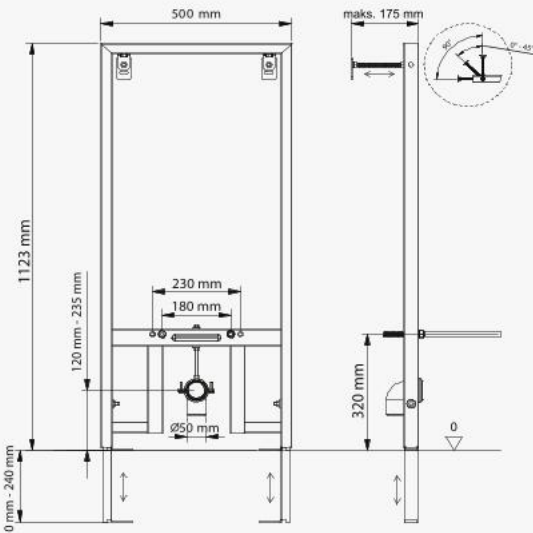

METAL KONSOL SİSTEMLERİ

visam

Bide ve Klozet Konsolları

893-002

Asma Bide / Klozet Konsolu

2.940 ₺