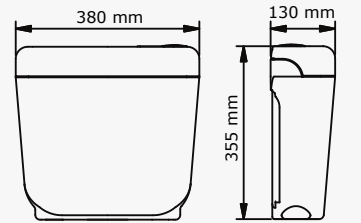

409-001

Beta

880 ₺

409-002

Beta
İniş Borusu Takımı İle

1.075 ₺