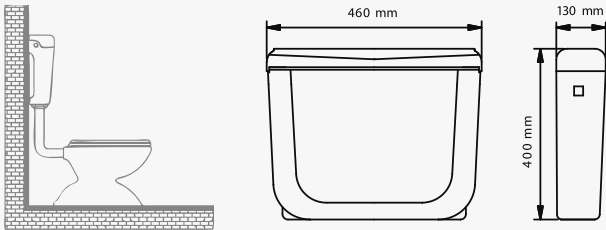

KLOZET ÜSTÜ REZERVUARLAR

visam

Stoplu

413-001

Deniz 2000
Stoplu - Düz Dirsekli

975 ₺

413-003

Deniz 2000
Stoplu - Spiral Dirsekli

1.075 ₺

413-005

Deniz 2000
Stoplu - Straforlu (Sessiz)

1.190 ₺

Koli Adedi
5

411-001

Gönye
Köşe Rezervuar 90°

1.560 ₺