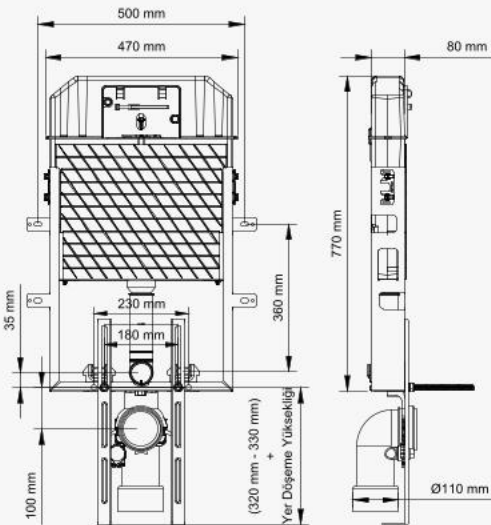

### İki Kademeli Gömme Rezervuar

visam

110-001 Asma Klozetler İçin (Metal Ayaklı)

2.380 ₺

110-003 Asma Klozetler İçin (Metal Ayaklı)

2.450 ₺

PLUS

- Çift Taraflı Strafor
- Ayarlanabilir Boşaltma Grubu
- 44 cm Uzun Pis Su Dirseği