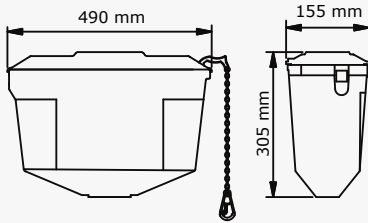

ASMA REZERVUARLAR

Çekmeli

visam

450-001

Lord 2000

880 ₺