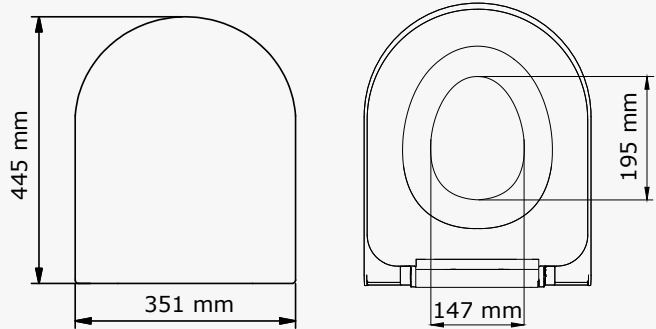

Koli Adedi
12

Yavaş
Kapanan