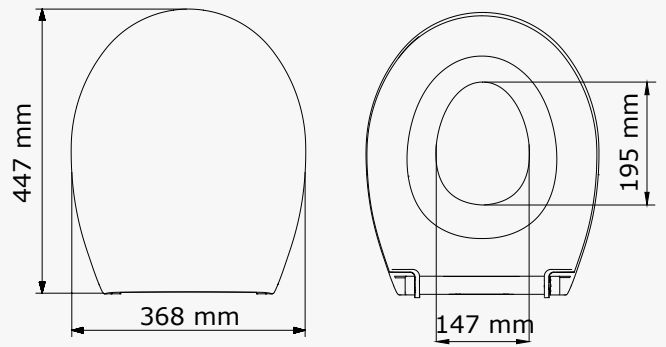

Koli Adedi
12

Yavaş
Kapanan