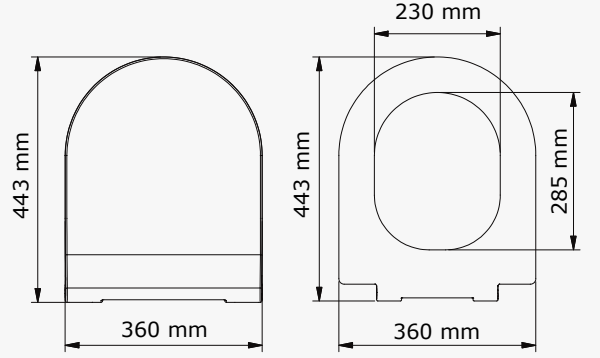

KLOZET KAPAKLARI

Duroplast

visam

YENİ

Lilyum Slim

517-001 Metal Mentşeli

1.100 ₺

Koli Adedi
5

Yavaş
Kapanan

Tek Buton
Monoblok