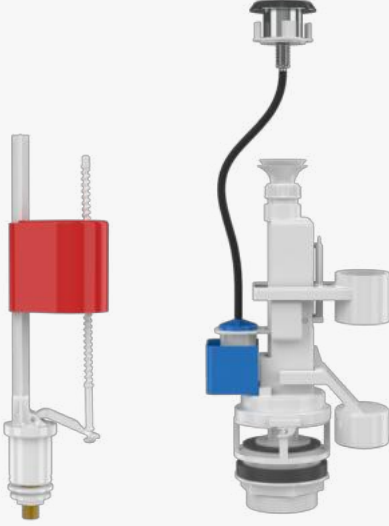

REZERVUAR İÇ TAKIMLARI

visam

Altan Girişli Piring Bağlantılı

613-001 **Truva**
(İki Kademeli Basmalı Sistem)
Zeplin Flotörlü

905 ₺