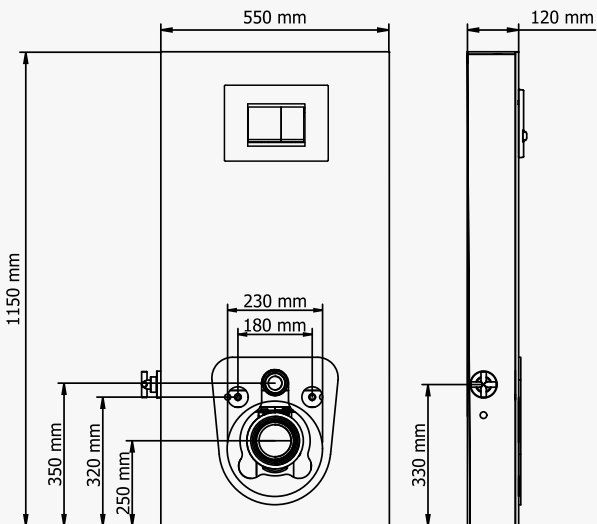

# CAM GÖVDELİ REZERVUARLAR

visam

Beyaz

181-001 **Lagina**  
(Beyaz Cam Çerçevesi)  
**31.300 ₺**

181-002 **Titus**  
(Aluminyum Çerçevesi)  
**31.300 ₺**