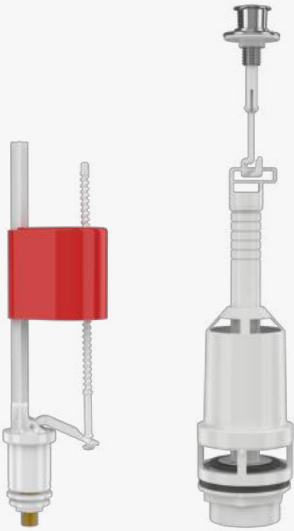

**695 ₺**

609-001

**Jumbo** (Basmalı Sistem)  
Zeplin Flotörlü

**615 ₺**

602-001

**Jumbo** (Basmalı Sistem)  
Roket Flotörlü

**700 ₺**

Koli Adedi  
**24**

# REZERVUAR İÇ TAKIMLARI

visam

Altan Girişli Piring Bağlantılı

607-001

**Assos**  
(İki Kademeli Basmalı Sistem)  
Zeplin Flotörlü

**615 ₺**

617-001

**Assos**  
(İki Kademeli Basmalı Sistem)  
Roket Flotörlü

**700 ₺**

608-001

**Starmax**  
(Çekmeli Sistem Start - Stop)  
Zeplin Flotörlü

**540 ₺**

601-001

**Starmax**  
(Çekmeli Sistem Start - Stop)  
Roket Flotörlü

**625 ₺**

Koli Adedi  
24