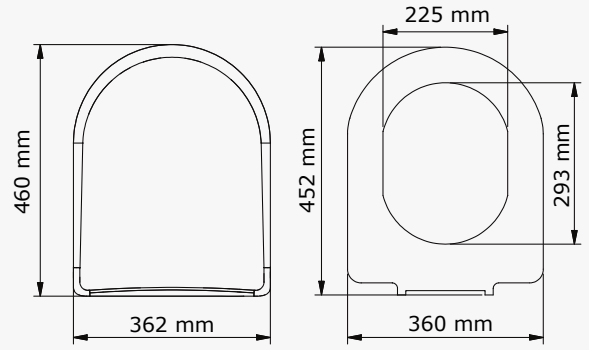

505-001	Plastik Mentşeli	565 ₺
506-001	Metal Mentşeli	710 ₺