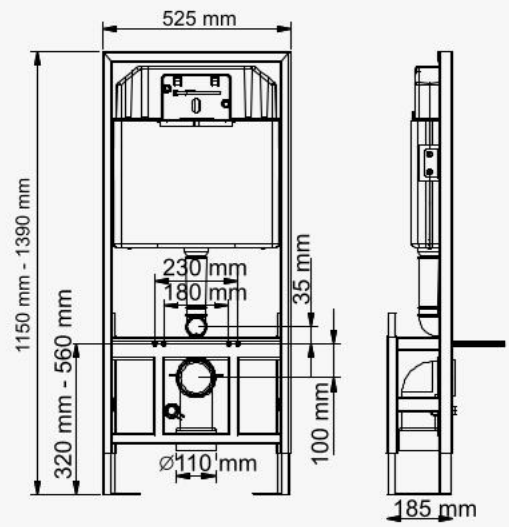

## İki Kademeli Gömme Rezervuar

visam

112-001

Alçıpan Duvarlar İçin Montaj

**3.860 ₺**

112-002

Alçıpan Duvarlar İçin Hızlı Montaj

**4.610 ₺**