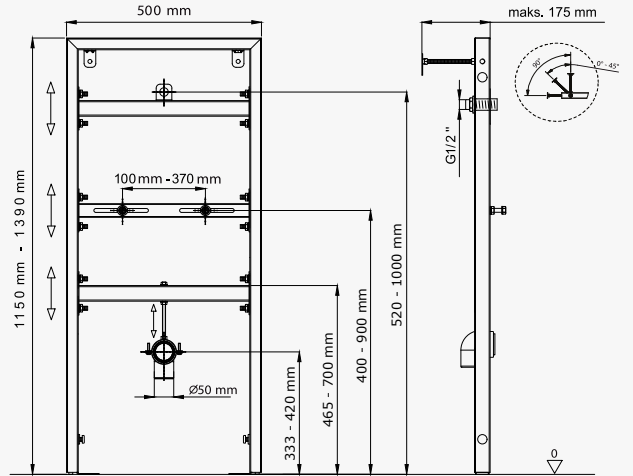

## Lavabo - Pisuvar Konsolları

893-004

Lavabo Konsolu

2.810 ₺

893-009

Pisuvar Konsolu

3.475 ₺