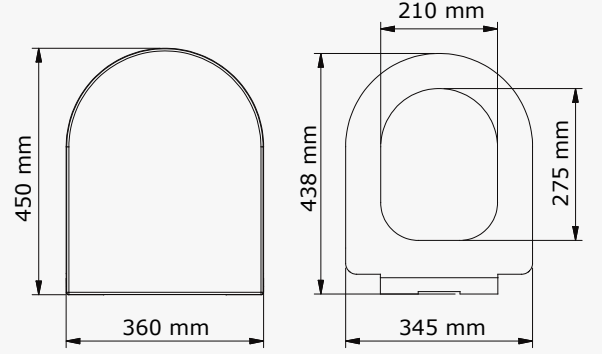

KLOZET KAPAKLARI

Duroplast

visam

Akasya

514-001 Metal Mentешeli

1.100 ₺

Koli Adedi
5

Yavaş
Kapanan