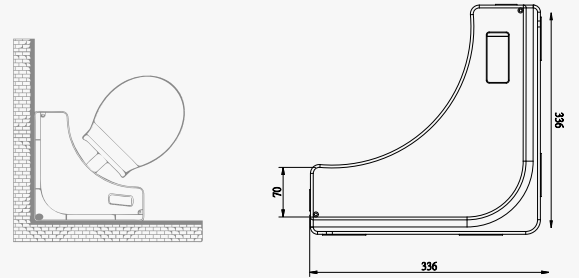

**1.075 ₺**

413-005

**Deniz 2000**  
Stoplu - Straforlu (Sessiz)

**1.190 ₺**

Koli Adedi  
**5**

411-001

**Gönye**  
Köşe Rezervuar 90°

**1.560 ₺**