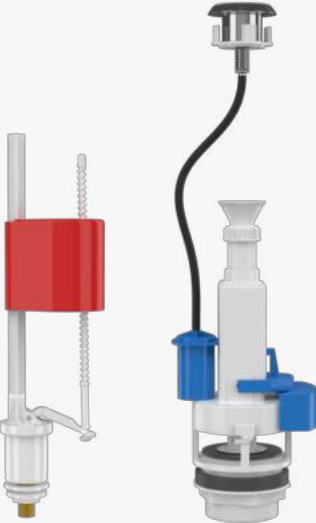

## Altan Girişli Piring Bağlantılı

613-001 **Truva**  
(İki Kademeli Basmalı Sistem)  
Zeplin Flotörlü

905 ₺

612-001 **Atlas**  
(Tek Kademeli Basmalı Sistem)  
Zeplin Flotörlü

705 ₺

606-001 **Truva**  
(İki Kademeli Basmalı Sistem)  
Roket Flotörlü