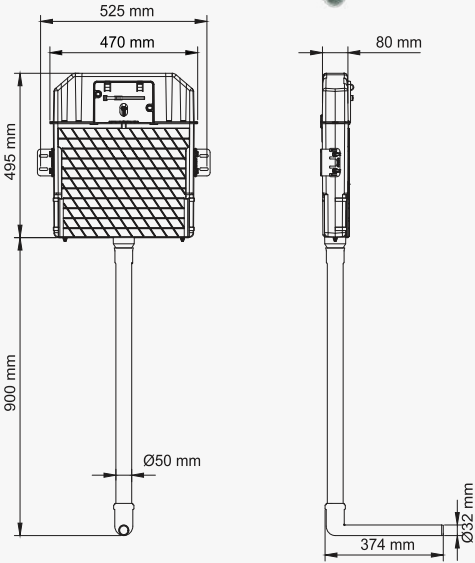

## İki Kademeli Gömme Rezervuar

visam

111-001

Hela Taşları İçin

**1.940 ₺**

111-003

Hela Taşları İçin

**2.050 ₺**