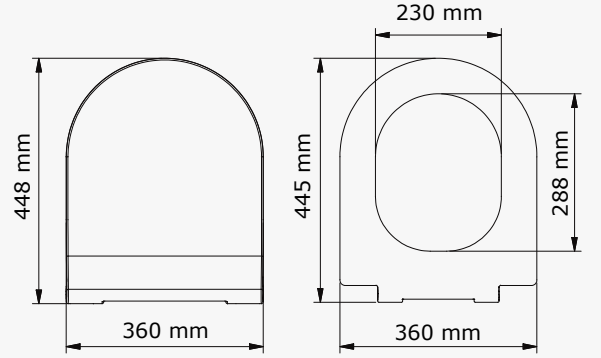

KLOZET KAPAKLARI

Duroplast

visam

Açelya Slim

512-001 Metal Mentешeli

1.100 ₺

Koli Adedi
5

Yavaş
Kapanan