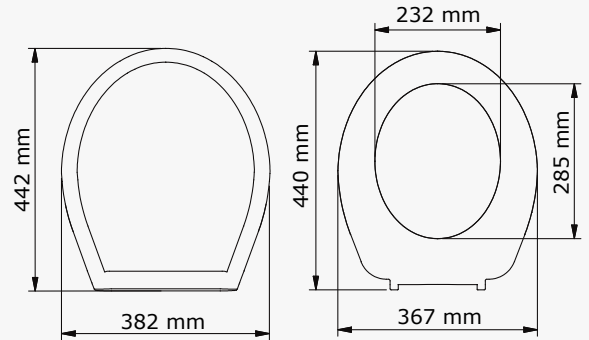

- 501-001 Plastik Mentешeli **490 ₺**
  502-001 Metal Mentешeli **755 ₺**