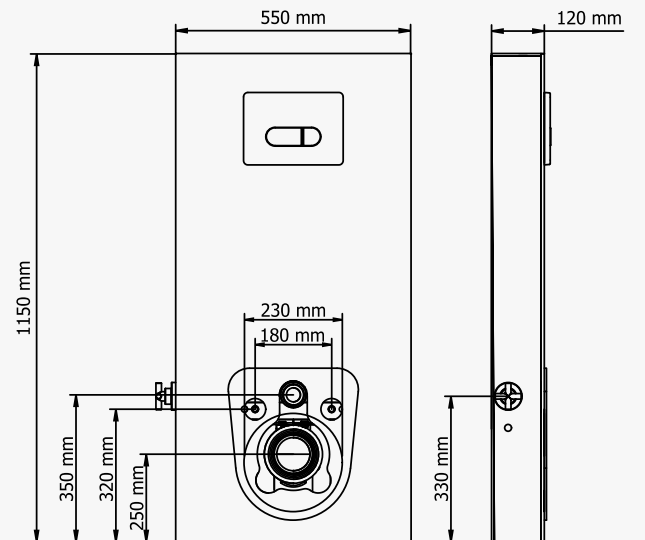

# CAM GÖVDELİ REZERVUARLAR

visam

Beyaz

181-001 **Lagina**  
(Beyaz Cam Çerçevesi)  
**31.300 ₺**

181-002 **Titus**  
(Aluminyum Çerçevesi)  
**31.300 ₺**