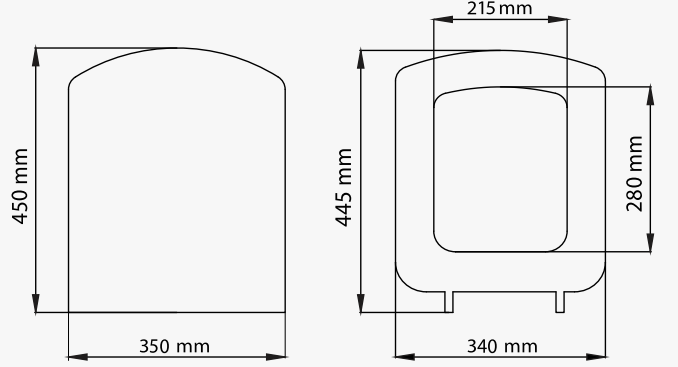

KLOZET KAPAKLARI

Termoplast

visam

Lotus (Üstten Sıkmalı)

533-001 Plastik Mentешeli 855 ₺

Koli Adedi
12

Yavaş
Kapanan