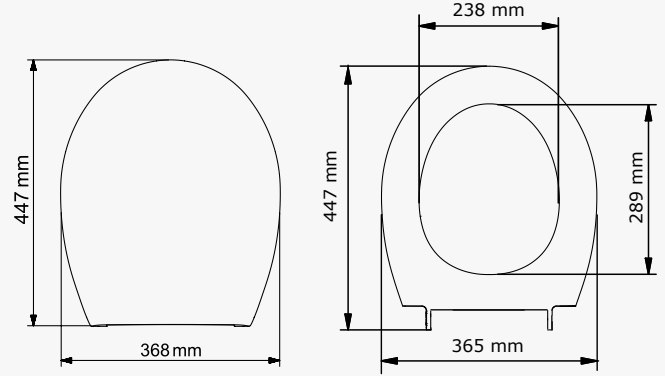

## Leylak

529-001	Alttan Sıkmalı	<b>565 ₺</b>
529-004	Üstten Sıkmalı	<b>615 ₺</b>

Koli Adedi  
**12**

Yavaş  
Kapanan