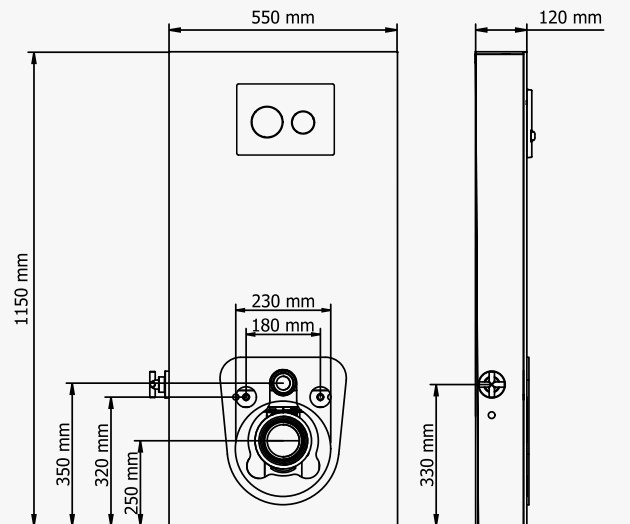

# CAM GÖVDELİ REZERVUARLAR

visam

Beyaz

181-001 **Lagina**  
(Beyaz Cam Çerçevesi)  
**31.300 ₺**

181-002 **Titus**  
(Aluminyum Çerçevesi)  
**31.300 ₺**