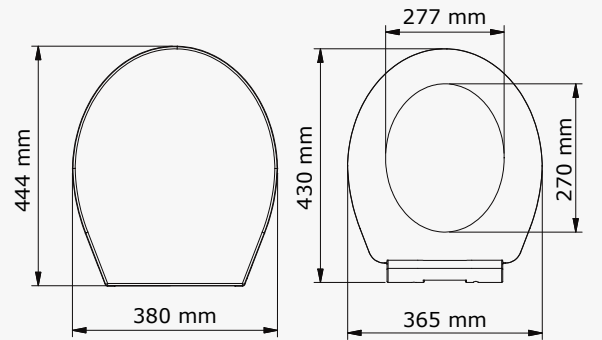

Kamelya

515-001 Metal Mentешeli

1.100 ₺

Koli Adedi
5

Yavaş
Kapanan