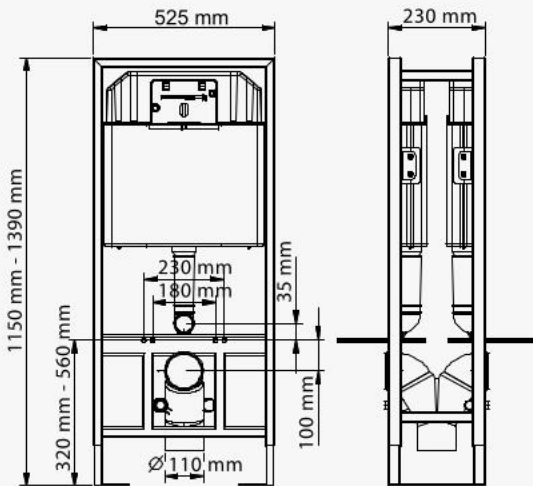

SLİM 80

İki Kademeli Gömme Rezervuar

visam

113-001

Sırt Sırta Montaj

7.375 ₺