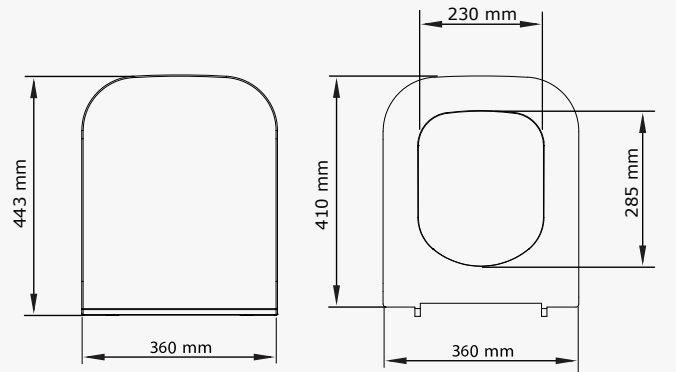

Lale Slim

516-001 Metal Mentşeli

1.100 ₺

Koli Adedi
5

Yavaş
Kapanan

Tek Buton
Monoblok