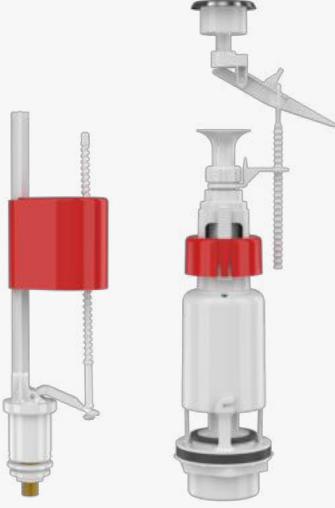

# REZERVUAR İÇ TAKIMLARI

visam

Altan Girişli Piring Bağlantılı

607-001

**Assos**  
(İki Kademeli Basmalı Sistem)  
Zeplin Flotörlü

**615 ₺**

617-001

**Assos**  
(İki Kademeli Basmalı Sistem)  
Roket Flotörlü

**700 ₺**

608-001

**Starmax**  
(Çekmeli Sistem Start - Stop)  
Zeplin Flotörlü

**540 ₺**

601-001

**Starmax**  
(Çekmeli Sistem Start - Stop)  
Roket Flotörlü

**625 ₺**

Koli Adedi  
24