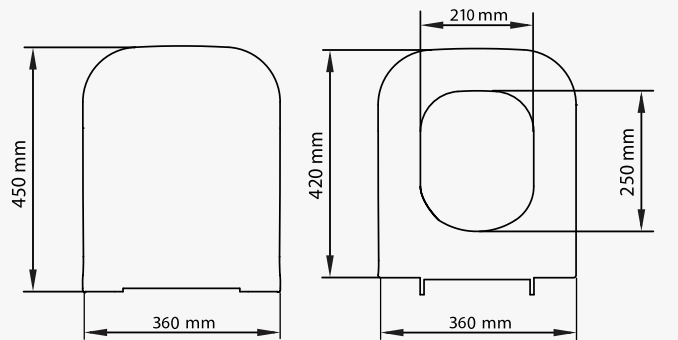

Orkide (Üstten Sıkmalı)

534-001 Plastik Mentешeli 855 ₺

Koli Adedi
12

Yavaş
Kapanan