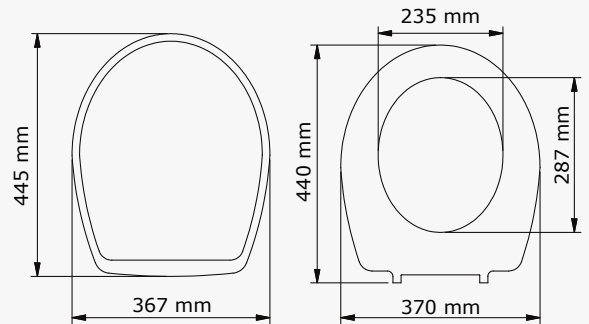

508-001	Plastik Mentşeli	565 ₺
509-001	Metal Mentşeli	810 ₺