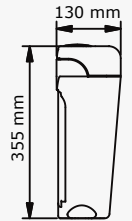

KLOZET ÜSTÜ REZERVUARLAR

visam

Stoplu - İki Kademeli

400-001 **Alfa** (Alttan su girişli)
Stoplu
880 ₺

401-001 **Alfa** (Alttan su girişli)
Stoplu - Spiral Dirsekli
975 ₺

402-001 **Alfa** (Alttan su girişli)
İki Kademeli
1.140 ₺

403-001 **Alfa** (Alttan su girişli)
İki Kademeli - Spiral Dirsekli
1.250 ₺

405-001 **Beta** (Yandan su girişli)
Stoplu
880 ₺

406-001 **Beta** (Yandan su girişli)
Stoplu - Spiral Dirsekli
975 ₺

407-001 **Beta** (Yandan su girişli)
İki Kademeli
1.140 ₺

408-001 **Beta** (Yandan su girişli)
İki Kademeli - Spiral Dirsekli
1.250 ₺

Koli Adedi
5