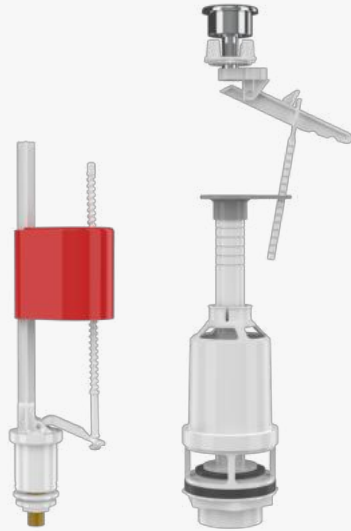

## REZERVUAR İÇ TAKIMLARI

visam

Alttan Girişli Piringç Bağlantılı

614-001

**Teos** (Basmalı Sistem)  
Zeplin Flotörlü

**610 ₺**

616-001

**Teos** (Basmalı Sistem)  
Roket Flotörlü

**695 ₺**

609-001

**Jumbo** (Basmalı Sistem)  
Zeplin Flotörlü

**615 ₺**

602-001

**Jumbo** (Basmalı Sistem)  
Roket Flotörlü

**700 ₺**

Koli Adedi  
**24**