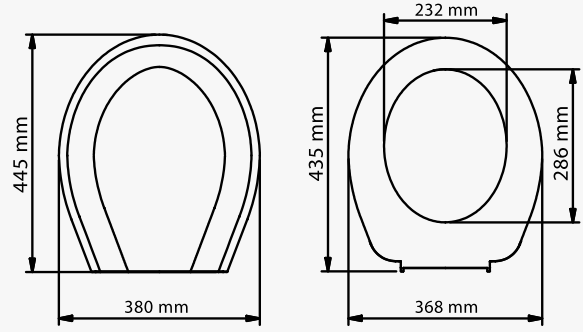

KLOZET KAPAKLARI

Termoplast

visam

İris (Alttan Sıkmalı)

525-001 Plastik Mentешeli 340 ₺