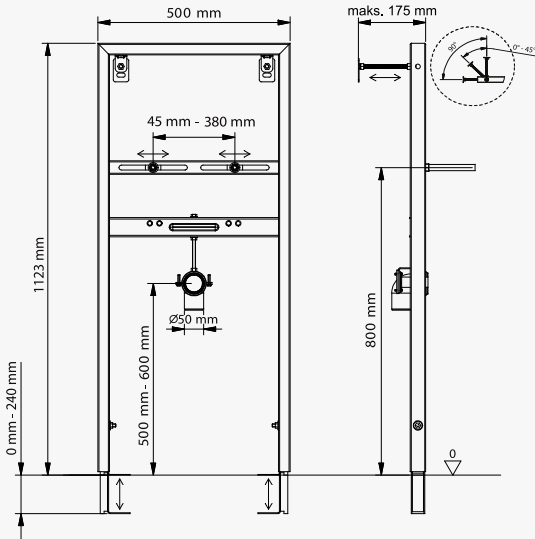

## Lavabo - Pisuvar Konsolları

893-004

Lavabo Konsolu

2.810 ₺

893-009

Pisuvar Konsolu

3.475 ₺