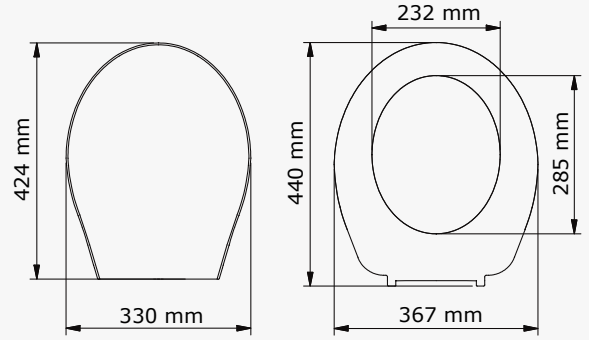

- 503-001 Plastik Mentешeli **460 ₺**
  504-001 Metal Mentешeli **710 ₺**