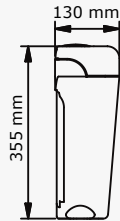

Koli Adedi
5